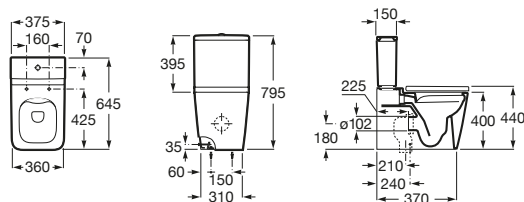

INSPIRA

Miska WC Square o/podwójny do kompaktu
Rimless

WYMIARY

Szerokość 375 mm.

Głębokość 645 mm.

Wysokość 794 mm.

KOLORY I WYKOŃCZENIA

00 Biały

RYSUNKI TECHNICZNE

INFORMACJE O PRODUKCIE

Czarna łazienka Miska WC bezkolnierzowa, przyścienna, z odpływem podwójnym (umożliwia montaż poziomy lub pionowy odpływu). Zawiera zestaw montażowy do podłogi i kolano odpływowe do montażu pionowego.

Bezkolnierzowa

Kolanko w zestawie

Kształt: Kwadratowa

Przyścienny

Rodzaj odpływu: Podwójny

Sposób montażu: Do posadzki

System splukiwania: Europejski

Waga (kg): 37

Zestaw montażowy: W komplecie

PASUJE DO

Zbiornik WC 4,5/3L do
kompaktu WC

341520..0

Deska WC wolnoopadająca
Square SUPRALIT®

801532..B

Inspira

Kolekcja ceramiki Inspira zawierająca 3 linie projektowe: Inspira Round (okrągłe), Inspira Soft (zaoblone kształty) oraz Inspira Square (kwadratowe), z których można tworzyć perfekcyjne kombinacje aranżacji łazienkowych. W ofercie umywalki Inspira, toalety myjące In-Wash, miski WC i deski WC oraz bidety Inspira.