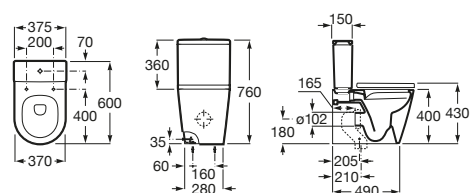

INSPIRA

Miska WC o/podwójny do kompaktu WC Round Rimless

WYMIARY

Szerokość 375 mm.

Głębokość 600 mm.

Wysokość 760 mm.

KOLORY I WYKOŃCZENIA

00 Biały

RYSUNKI TECHNICZNE

INFORMACJE O PRODUKCIE

Czarna łazienka Miska bezkolnierzowa przystosowana do splukiwania 3/4,5l

Kolanko w zestawie

Kształt: Zaokrąglona

Przyścienny

Rodzaj odpływu: Podwójny

Sposób montażu: Do posadzki

System splukiwania: Europejski

Waga (kg): 33,4

Zestaw montażowy: W komplecie

Miska WC kompaktowa

PASUJE DO

Zbiornik WC 4,5/3L do
kompaktu WC

341520..0

Deska WC wolnoopadająca
Round Compacto SUPRALIT