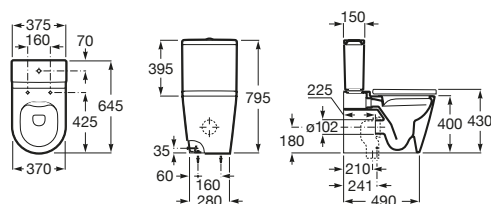

INSPIRA

ROUND - Miska WC do kompaktu Rimless o/podwójny

WYMIARY

Szerokość 375 mm.

Głębokość 645 mm.

Wysokość 795 mm.

KOLORY I WYKOŃCZENIA

00 Biały

RYSUNKI TECHNICZNE

INFORMACJE O PRODUKCIE

Czarna łazienka Miska bezkolnierzowa przystosowana do sfluowania 3/4,5l.

Bezkolnierzowa

Kolanko w zestawie

Kształt: Zaokrąglona

Przyścienny

Rodzaj odpływu: Podwójny

Sposób montażu: Do posadzki

System sfluowania: Europejski

Waga (kg): 37

Zestaw montażowy: W komplecie

PASUJE DO

Zbiornik WC 4,5/3L do
kompaktu WC

341520..0

Deska WC wolnoopadająca
Round SUPRALIT®