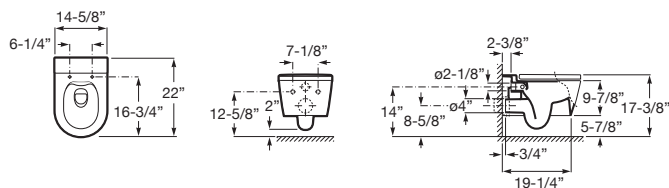

INSPIRA

Miska WC podwieszana Rimless Round

WYMIARY

Szerokość 370 mm.

Głębokość 560 mm.

Wysokość 440 mm.

KOLORY I WYKOŃCZENIA

00 Biały

RYSUNKI TECHNICZNE

INFORMACJE O PRODUKCIE

Miska bezkolnierzowa przystosowana do spłukiwania 3/4,5l oraz 3/6l

Bezkolnierzowa

Kształt: Zaokrąglona

Rodzaj odpływu: Poziomy

Sposób montażu: Na stelażu / do ściany

System spłukiwania: Europejski

Zestaw montażowy: W komplecie

PASUJE DO

Deska WC wolnoopadająca
Round SUPRALIT®

801522..B

DUPLO WC ONE SMART -
Stelaż podtynkowy do toalet
myjących

890078020

DUPLO ONE
WOLNOSTOJĄCY - Stelaż
podtynkowy do WC

890077020

BASIC WC ONE COMPACT -
Stelaż podtynkowy do
zabudowy ciężkiej (DN90 +
DN100)

890070120

DUPLO ONE - stelaż
podtynkowy (zabudowa
lekka) do misek WC
podwieszanych

890070020

Inspira

Kolekcja ceramiki Inspira zawierająca 3 linie projektowe: Inspira Round (okrągłe), Inspira Soft (zaoblone kształty) oraz Inspira Square (kwadratowe), z których można tworzyć perfekcyjne kombinacje aranżacji łazienkowych. W ofercie umywalki Inspira, toalety myjące In-Wash, miski WC i deski WC oraz bidety Inspira.