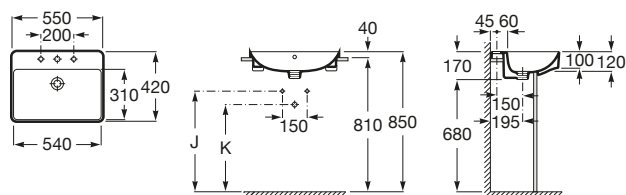

INSPIRA

SQUARE Umywalka półblatowa cienkościenna

WYMIARY

Szerokość 550 mm.

Głębokość 420 mm.

Wysokość 170 mm.

KOLORY I WYKOŃCZENIA

00 Biały

RYSUNKI TECHNICZNE

INFORMACJE O PRODUKCIE

Czarna łazienka

Długość niecki (mm): 540

Głębokość niecki (mm): 120

Kształt: Prostokątna

Materiał: Ceramika sanitarna

Pojemność umywalki (l): 7

Położenie niecki: Na środku

Położenie otworu na baterie: 1 nacięcie, 1 otwór, 1 nacięcie

Rodzaj przelewu: Standardowy

Sposób montażu: Wpuszczana w blat

Szerokość niecki (mm): 310

Waga (kg): 13

Zestaw montażowy: W komplecie