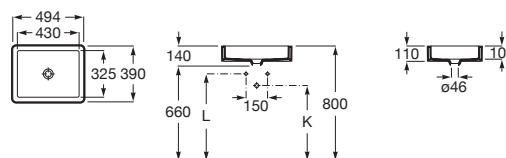

INSPIRA

Umywalka podblatowa Square FINECERAMIC®

WYMIARY

Szerokość 495 mm.

Głębokość 390 mm.

Wysokość 138 mm.

KOLORY I WYKOŃCZENIA

00 Biały

RYSUNKI TECHNICZNE

INFORMACJE O PRODUKCIE

Czarna łazienka

Długość niecki (mm): 430

Głębokość niecki (mm): 100

Kształt: Prostokątna

Materiał: Ceramika sanitarna

Pojemność umywalki (l): 13

Położenie niecki: Na środku

Położenie otworu na baterie: Brak otworów

Sposób montażu: Pod blatem

Szerokość niecki (mm): 325

Zestaw montażowy: W komplecie

PASUJE DO

Ozdobny syfon umywalkowy

506403110