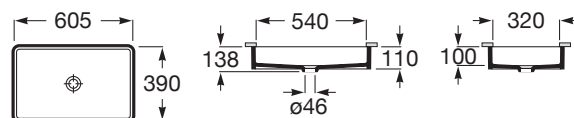

INSPIRA

Umywalka podblatowa Square FINECERAMIC®

WYMIARY

Szerokość 605 mm.

Głębokość 390 mm.

Wysokość 138 mm.

KOLORY I WYKOŃCZENIA

00 Biały

RYSUNKI TECHNICZNE

INFORMACJE O PRODUKCIE

Czarna łazienka

Długość niecki (mm): 540

Głębokość niecki (mm): 100

Kształt: Prostokątna

Materiał: Ceramika sanitarna

Położenie niecki: Na środku

Położenie otworu na baterie: Brak otworów

Sposób montażu: Pod blatem

Szerokość niecki (mm): 325

Zestaw montażowy: W komplecie

PASUJE DO

Syfon umywalkowy
butelkowy

506401614

Ozdobny syfon umywalkowy