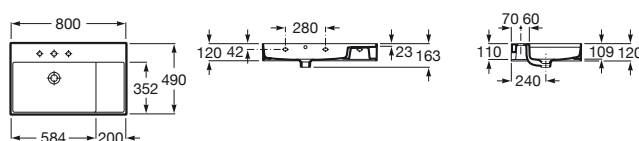

INSPIRA

Umywalka ścienna cienkościenna  
FINECERAMIC®

WYMIARY

Szerokość 800 mm.

Głębokość 490 mm.

Wysokość 120 mm.

KOLORY I WYKOŃCZENIA

00 Biały

RYSUNKI TECHNICZNE

INFORMACJE O PRODUKCIE

Czarna łazienka

Długość niecki (mm): 584

Głębokość niecki (mm): 109

Kształt: Prostokątna

Materiał: FINECERAMIC®

Pojemność umywalki (l): 13,25

Położenie niecki: Po lewej stronie

Położenie otworu na baterie: 1 nacięcie, 1 otwór, 1 nacięcie

Położenie półki: Po prawej stronie

Sposób montażu: Do ściany, Na meblu

Szerokość niecki (mm): 352

Zestaw montażowy: W komplecie