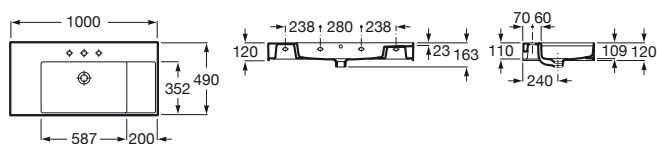

INSPIRA

Umywalka ścienna FINECERAMIC®

WYMIARY

Szerokość 1000 mm.

Głębokość 490 mm.

Wysokość 120 mm.

KOLORY I WYKOŃCZENIA

00 Biały

RYSUNKI TECHNICZNE

INFORMACJE O PRODUKCIE

Czarna łazienka

Długość niecki (mm): 587

Głębokość niecki (mm): 109

Kształt: Prostokątna

Materiał: FINECERAMIC®

Pojemność umywalki (l): 14,1

Położenie niecki: Na środku

Położenie otworu na baterie: 1 nacięcie, 1 otwór, 1 nacięcie

Położenie półki: Po obu stronach

Sposób montażu: Do ściany, Na meblu

Szerokość niecki (mm): 352

Zestaw montażowy: W komplecie

Zintegrowana półka

PASUJE DO

Syfon umywalkowy
butelkowy

506401614

Ozdobny syfon umywalkowy

506403110

Korek uniwersalny click-
clack do umywalk z
pokrywą chrom

505401000