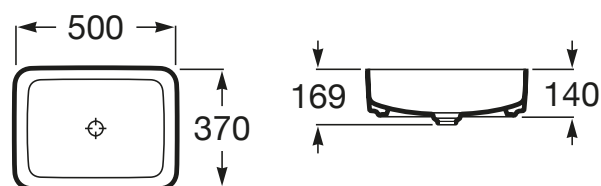

INSPIRA

Umywalka nablutowa cienkościenna Square
FINECERAMIC®

WYMIARY

Szerokość 500 mm.

Głębokość 370 mm.

Wysokość 140 mm.

KOLORY I WYKOŃCZENIA

00 Biały

RYSUNKI TECHNICZNE

INFORMACJE O PRODUKCIE

Czarna łazienka

Bez przelewu

Kształt: Prostokątna

Materiał: FINECERAMIC®

Pojemność umywalki (l): 19,5

Położenie niecki: Na środku

Położenie otworu na baterie: Brak otworów

Sposób montażu: Na blacie

Waga (kg): 7,7

PASUJE DO

Szafka z blatem pod umywalkę nablátową

851080...

TYLKO W SALONACH | **Roca** CLUB

GAP - Szafka 90cm z blatem, oraz modułem bocznym z drzwiami po lewej stronie, do kompletacji z umywalką stawianą po prawej stronie.