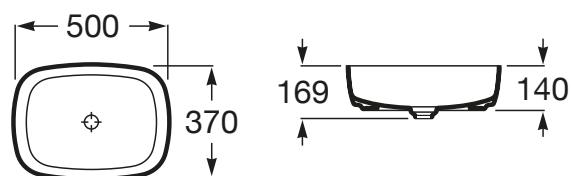

INSPIRA

Umywalka nablutowa cienkościenna Soft
FINECERAMIC®

WYMIARY

Szerokość 500 mm.

Głębokość 370 mm.

Wysokość 140 mm.

KOLORY I WYKOŃCZENIA

00 Biały

RYSUNKI TECHNICZNE

INFORMACJE O PRODUKCIE

Czarna łazienka

Bez przelewu

Materiał: FINECERAMIC®

Pojemność umywalki (l): 17,75

Położenie niecki: Na środku

Położenie otworu na baterie: Brak otworów

Sposób montażu: Na blacie

Waga (kg): 6,4

PASUJE DO

Szafka z blatem pod umywalkę nablátową

851080...

TYLKO W SALONACH | **Roca** CLUB

GAP - Szafka 90cm z blatem, oraz modułem bocznym z drzwiami po prawej stronie, do kompletacji z umywalką stawianą po lewej stronie.

851503...

TYLKO W SALONACH | **Roca** CLUB

GAP - Szafka 90cm z blatem, oraz modułem bocznym z drzwiami po lewej stronie, do kompletacji z umywalką stawianą po prawej stronie.

851502...

TYLKO W SALONACH | **Roca** CLUB