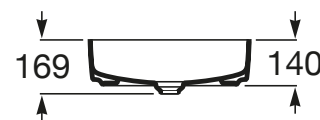

INSPIRA

Umywalka nablutowa cienkościenna Round
FINECERAMIC®

WYMIARY

Szerokość 500 mm.

Głębokość 370 mm.

Wysokość 140 mm.

KOLORY I WYKOŃCZENIA

00 Biały

RYSUNKI TECHNICZNE

INFORMACJE O PRODUKCIE

Czarna łazienka

Bez przelewu

Kształt: Zaokrąglona

Materiał: FINECERAMIC®

Pojemność umywalki (l): 16,75

Położenie niecki: Na środku

Położenie otworu na baterie: Brak otworów

Sposób montażu: Na blacie

Waga (kg): 6,5

PASUJE DO

Szafka z blatem pod umywalkę nablátową

851080...

TYLKO W SALONACH | **Roca** CLUB

GAP - Szafka 90cm z blatem, oraz modułem bocznym z drzwiami po lewej stronie, do kompletacji z umywalką stawianą po prawej stronie.