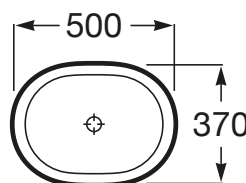

INSPIRA

Umywalka nablutowa cienkościenna Round
FINECERAMIC®

WYMIARY

Szerokość 500 mm.

Głębokość 370 mm.

Wysokość 140 mm.

KOLORY I WYKOŃCZENIA

00 Biały

RYSUNKI TECHNICZNE

INFORMACJE O PRODUKCIE

Czarna łazienka

Bez przelewu

Kształt: Zaokrąglona

Materiał: FINECERAMIC®

Pojemność umywalki (l): 16,75

Położenie niecki: Na środku

Położenie otworu na baterie: Brak otworów

Sposób montażu: Na blacie

Waga (kg): 6,5

PASUJE DO

Szafka z blatem pod umywalkę nablátową

851080...

TYLKO W SALONACH | **Roca** CLUB

GAP - Szafka 90cm z blatem, oraz modułem bocznym z drzwiami po lewej stronie, do kompletacji z umywalką stawianą po prawej stronie.