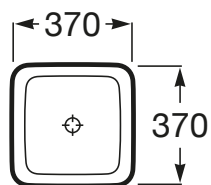

INSPIRA

Umywalka nablutowa cienkościenna Square
FINECERAMIC®

WYMIARY

Szerokość 370 mm.

Głębokość 370 mm.

Wysokość 140 mm.

KOLORY I WYKOŃCZENIA

00 Biały

RYSUNKI TECHNICZNE

INFORMACJE O PRODUKCIE

Czarna łazienka

Bez przelewu

Kształt: Prostokątna

Materiał: FINECERAMIC®

Pojemność umywalki (l): 14,5

Położenie niecki: Na środku

Położenie otworu na baterie: Brak otworów

Sposób montażu: Na blacie

Waga (kg): 6,1

PASUJE DO

Szafka z blatem pod umywalkę nablátowá

851080...

Szafka z blatem pod umywalkę nablátowá

851079...