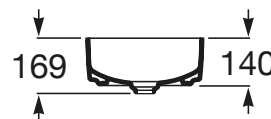

INSPIRA

Umywalka nablutowa cienkościenna Square
FINECERAMIC®

WYMIARY

Szerokość 370 mm.

Głębokość 370 mm.

Wysokość 140 mm.

KOLORY I WYKOŃCZENIA

00 Biały

RYSUNKI TECHNICZNE

INFORMACJE O PRODUKCIE

Czarna łazienka

Bez przelewu

Kształt: Prostokątna

Materiał: FINECERAMIC®

Pojemność umywalki (l): 14,5

Położenie niecki: Na środku

Położenie otworu na baterie: Brak otworów

Sposób montażu: Na blacie

Waga (kg): 6,1

PASUJE DO

Szafka z blatem pod umywalkę nablátowá

851080...

Szafka z blatem pod umywalkę nablátowá

851079...