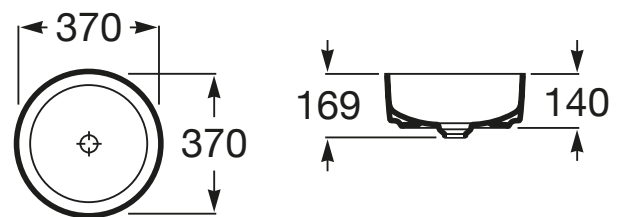

INSPIRA

Umywalka nablutowa cienkościenna Round  
FINECERAMIC®

WYMIARY

Szerokość 370 mm.

Głębokość 370 mm.

Wysokość 140 mm.

KOLORY I WYKOŃCZENIA

00 Biały

RYSUNKI TECHNICZNE

INFORMACJE O PRODUKCIE

Czarna łazienka

Bez przelewu

Kształt: Zaokrąglona

Materiał: FINECERAMIC®

Pojemność umywalki (l): 11,2

Położenie niecki: Na środku

Położenie otworu na baterie: Brak otworów

Sposób montażu: Na blacie

Waga (kg): 5,2

PASUJE DO

Szafka z blatem pod umywalkę nablátowá

851080...

Szafka z blatem pod umywalkę nablátowá

851079...