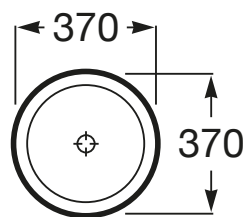

INSPIRA

Umywalka nablutowa cienkościenna Round
FINECERAMIC®

WYMIARY

Szerokość 370 mm.

Głębokość 370 mm.

Wysokość 140 mm.

KOLORY I WYKOŃCZENIA

00 Biały

RYSUNKI TECHNICZNE

INFORMACJE O PRODUKCIE

Czarna łazienka

Bez przelewu

Kształt: Zaokrąglona

Materiał: FINECERAMIC®

Pojemność umywalki (l): 11,2

Położenie niecki: Na środku

Położenie otworu na baterie: Brak otworów

Sposób montażu: Na blacie

Waga (kg): 5,2

PASUJE DO

Szafka z blatem pod umywalkę nablutową

851080...

Szafka z blatem pod umywalkę nablutową

851079...