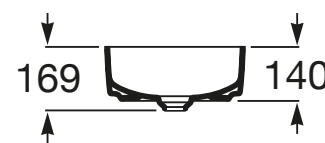

INSPIRA

Umywalka nablutowa cienkościenna Round
FINECERAMIC®

WYMIARY

Szerokość 370 mm.

Głębokość 370 mm.

Wysokość 140 mm.

KOLORY I WYKOŃCZENIA

00 Biały

RYSUNKI TECHNICZNE

INFORMACJE O PRODUKCIE

Czarna łazienka

Bez przelewu

Kształt: Zaokrąglona

Materiał: FINECERAMIC®

Pojemność umywalki (l): 11,2

Położenie niecki: Na środku

Położenie otworu na baterie: Brak otworów

Sposób montażu: Na blacie

Waga (kg): 5,2

PASUJE DO

Szafka z blatem pod umywalkę nablutową

851080...

Szafka z blatem pod umywalkę nablutową

851079...