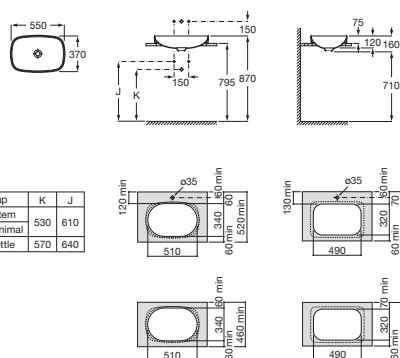

INSPIRA

Umywalka blatowa cienkościenna Soft
FINECERAMIC®

WYMIARY

Szerokość 550 mm.

Głębokość 370 mm.

Wysokość 75 mm.

KOLORY I WYKOŃCZENIA

RYSUNKI TECHNICZNE

| Trap | K | J |
|---------|-----|-----|
| Totem | 530 | 610 |
| Minimal | 570 | 640 |

INFORMACJE O PRODUKCIE

Czarna łazienka

Bez przelewu

Długość niecki (mm): 550

Głębokość niecki (mm): 120

Korek: Zawiera

Materiał: FINECERAMIC®

Pojemność umywalki (l): 13,5

Położenie niecki: Na środku

Położenie otworu na baterie: Brak otworów

Sposób montażu: Wpuszczana w blat

Szerokość niecki (mm): 370

Waga (kg): 9,6

Zestaw montażowy: Brak

PASUJE DO