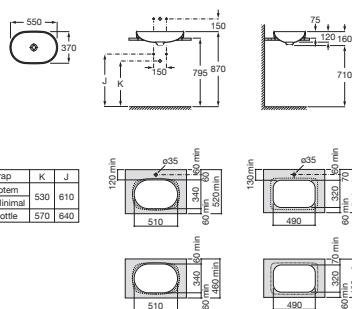

INSPIRA

Umywalka blatowa cienkościenna Round
FINECERAMIC®

WYMIARY

Szerokość 550 mm.

Głębokość 370 mm.

Wysokość 75 mm.

KOLORY I WYKOŃCZENIA

00 Biały

RYSUNKI TECHNICZNE

INFORMACJE O PRODUKCIE

Bez przelewu

Długość niecki (mm): 550

Głębokość niecki (mm): 120

Korek: Zawiera

Kształt: Zaokrąglona

Materiał: FINECERAMIC®

Pojemność umywalki (l): 13

Położenie niecki: Na środku

Położenie otworu na baterie: Brak otworów

Sposób montażu: Wpuszczana w blat

Szerokość niecki (mm): 370

Waga (kg): 8,8

Zestaw montażowy: Brak

PASUJE DO