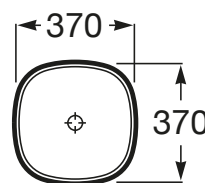

INSPIRA

Umywalka blatowa cienkościenna Soft
FINECERAMIC®

WYMIARY

Szerokość 370 mm.

Głębokość 370 mm.

Wysokość 75 mm.

KOLORY I WYKOŃCZENIA

00 Biały

RYSUNKI TECHNICZNE

INFORMACJE O PRODUKCIE

Czarna łazienka

Bez przelewu

Materiał: FINECERAMIC®

Pojemność umywalki (l): 9,25

Położenie niecki: Na środku

Położenie otworu na baterie: Brak otworów

Sposób montażu: Wpuszczana w blat

Waga (kg): 4,1

Zestaw montażowy: Brak

PASUJE DO

Ozdobny syfon umywalkowy

506403110

Syfon umywalkowy
butelkowy

506401614