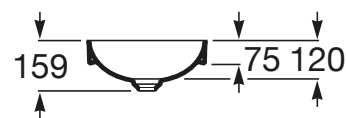

INSPIRA

Umywalka blatowa cienkościenna Soft
FINECERAMIC®

WYMIARY

Szerokość 370 mm.

Głębokość 370 mm.

Wysokość 75 mm.

KOLORY I WYKOŃCZENIA

00 Biały

RYSUNKI TECHNICZNE

INFORMACJE O PRODUKCIE

Czarna łazienka

Bez przelewu

Materiał: FINECERAMIC®

Pojemność umywalki (l): 9,25

Położenie niecki: Na środku

Położenie otworu na baterie: Brak otworów

Sposób montażu: Wpuszczana w blat

Waga (kg): 4,1

Zestaw montażowy: Brak

PASUJE DO

Ozdobny syfon umywalkowy

506403110

Syfon umywalkowy
butelkowy

506401614