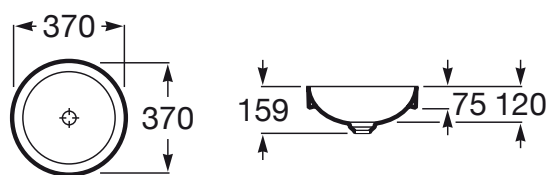

INSPIRA

Umywalka blatowa cienkościenna Round
FINECERAMIC®

WYMIARY

Szerokość 370 mm.

Głębokość 370 mm.

Wysokość 75 mm.

KOLORY I WYKOŃCZENIA

00 Biały

RYСУNKI TECHNICZNE

INFORMACJE O PRODUKCIE

Czarna łazienka

Bez przelewu

Kształt: Zaokrąglona

Materiał: FINECERAMIC®

Pojemność umywalki (l): 8,7

Położenie niecki: Na środku

Położenie otworu na baterie: Brak otworów

Sposób montażu: Wpuszczana w blat

Waga (kg): 3,7

Zestaw montażowy: Brak

PASUJE DO

Eliptic - korek do umywalek
bezprzelewowych

506403900

Ozdobny syfon umywalkowy