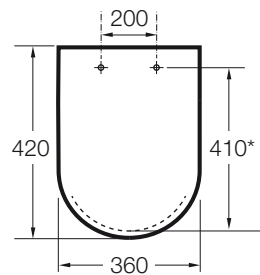

HALL

Deska WC twarda wolnoopadająca Compacto

RYSUNKI TECHNICZNE

INFORMACJE O PRODUKCIE

Kompaktowa deska / pokrywa

Kształt: Kwadratowa

Przeznaczenie: Miska WC

System wolnego opadania