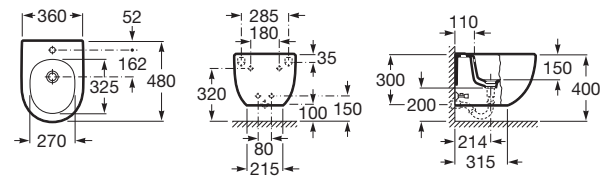

MERIDIAN

Bidet podwieszany Compacto

WYMIARY

Szerokość 360 mm.

Głębokość 480 mm.

Wysokość 300 mm.

KOLORY I WYKOŃCZENIA

00 Biały

RYSUNKI TECHNICZNE

INFORMACJE O PRODUKCIE

Bez pokrywy

Kształt: Zaokrąglony

Położenie otworu na baterie: 1 Otwór na środku

Sposób montażu: Na stelażu / do ściany

PASUJE DO

Stelaż typu L do Inspira In-Wash® In-Tank®