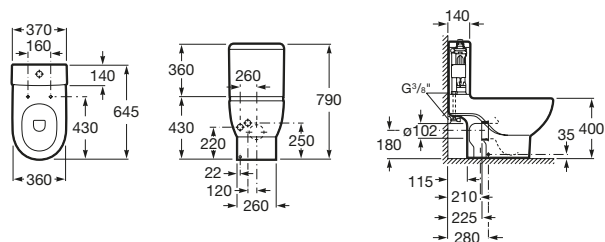

MERIDIAN

Zbiornik WC 3/4,5L do kompaktu WC

WYMIARY

Szerokość 370 mm.

Głębokość 140 mm.

Wysokość 360 mm.

KOLORY I WYKOŃCZENIA

00 Biały

RYSUNKI TECHNICZNE

INFORMACJE O PRODUKCIE

Pozycja dopływu wody: Lewy dół

Rodzaj spłukiwania

Rodzaj spłukiwania: Spłukiwanie 3/4.5 litrów

Meridian

Kolekcja ceramiki Meridian to jedyny koncept tysiąca i jednej więcej możliwości. Jedyny pomysł, aby zaspokoić każdą potrzebę. Na szeroką gamę składają się umywalki Meridian podwójne, symetryczne, asymetryczne, od największych do najmniejszych poprzez, ściennie czy umywalki nablátowe. To najszersza seria, daje nieograniczone możliwości.