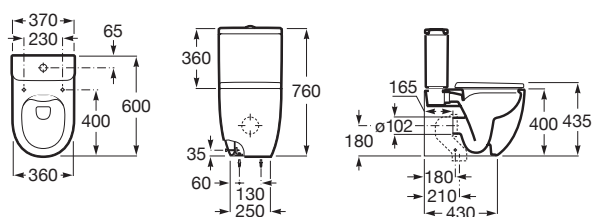

MERIDIAN

Miska WC Rimless o/podwójny BTW do kompaktu, wersja przyścienna

WYMIARY

Szerokość 370 mm.

Głębokość 600 mm.

Wysokość 790 mm.

KOLORY I WYKOŃCZENIA

00 Biały

RYSUNKI TECHNICZNE

INFORMACJE O PRODUKCIE

Miska bezkolnierzowa przystosowana do splukiwania 3/4,5l

Bezkolnierzowa

Kolanko w zestawie

Kształt: Zaokrąglona

Przyścienny

Rodzaj odpływu: Podwójny

Sposób montażu: Do posadzki

System splukiwania: Europejski

Waga (kg): 28

Zestaw montażowy: W komplecie

Miska WC kompaktowa

PASUJE DO

Zbiornik WC 3/4,5L do
kompaktu WC

341240..0