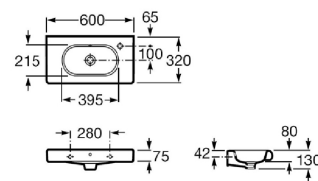

MERIDIAN

Umywalka ścienna Compacto z otworem na baterię po lewej stronie

WYMIARY

Szerokość 600 mm.

Głębokość 320 mm.

Wysokość 130 mm.

KOLORY I WYKOŃCZENIA

00 Biały

RYSUNKI TECHNICZNE

INFORMACJE O PRODUKCIE

Kształt: Prostokątna

Materiał: Ceramika sanitarna

Położenie niecki: Na środku

Położenie otworu na baterie: 1 Otwór po lewej

Sposób montażu: Do ściany

Zestaw montażowy: W komplecie