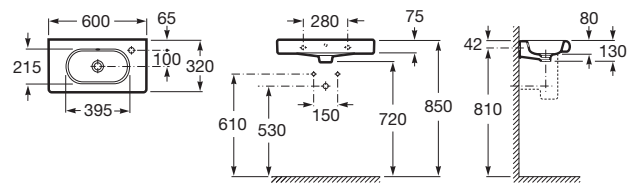

MERIDIAN

Umywalka ścienna Compacto z otworem na baterię po prawej stronie

WYMIARY

Szerokość 600 mm.

Głębokość 320 mm.

Wysokość 130 mm.

KOLORY I WYKOŃCZENIA

00 Biały

RYSUNKI TECHNICZNE

INFORMACJE O PRODUKCIE

Kształt: Prostokątna

Materiał: Ceramika sanitarna

Położenie niecki: Na środku

Położenie otworu na baterię: 1 Otwór po prawej

Sposób montażu: Do ściany

Umywalka kompaktowa