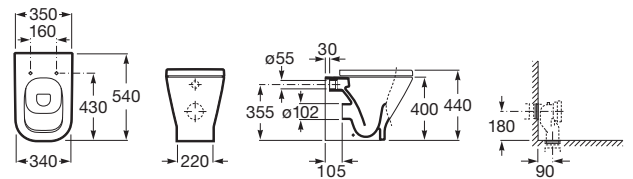

GAP

Miska stojąca Rimless przyścienna o/podwójny

WYMIARY

Szerokość 350 mm.

Głębokość 540 mm.

Wysokość 440 mm.

KOLORY I WYKOŃCZENIA

00 Biały

RYSUNKI TECHNICZNE

INFORMACJE O PRODUKCIE

Miska bezkolnierzowa przystosowana do spłukiwania 2/4l, 3/4,5l oraz 3/6l

Bezkolnierzowa

Kształt: Kwadratowa

Przyścienny

Rodzaj odpływu: Podwójny

Sposób montażu: Do posadzki