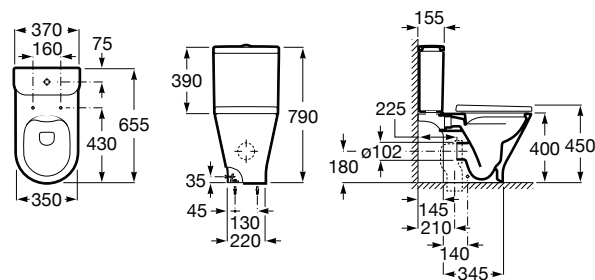

GAP

Zbiornik Round do kompaktu WC 4,5/3l z dopływem wody z dołu

WYMIARY

Szerokość 365 mm.

Głębokość 150 mm.

Wysokość 390 mm.

KOLORY I WYKOŃCZENIA

00 Biały

RYSUNKI TECHNICZNE

INFORMACJE O PRODUKCIE

Do misek wc do kompaktów Gap Round. Splukiwanie dwudzielne 4,5/3l.

Pozycja dopływu wody: Lewy dół

Zestaw montażowy: W zestawie

Zintegrowany zbiornik

Rodzaj splukiwania

Rodzaj splukiwania: Splukiwanie 3/4.5 litrów

PASUJE DO

Miska WC Round
o/podwójny do kompaktu
Rimless (przyścienna)

3420N7..0

Miska WC Round
o/podwójny do kompaktu
Rimless

3420N8..0

Gap

Czyste formy przechodzą już do przeszłości, a trapezoidalne kształty i subtelne odwrotne kąty triumfują w kolekcji ceramiki Gap, którą można łatwo łączyć, niezależnie od stylu i wielkości przestrzeni w łazience. W naszych propozycjach znajdują się między innymi umywalki Gap, miski WC Gap, deski WC i bidety Gap.