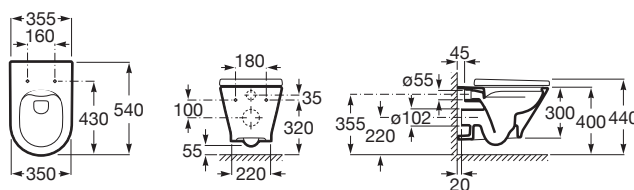

GAP

Miska podwieszana WC Rimless Round z deską wolnoopadającą SUPRALIT® (zestaw)

WYMIARY

Szerokość 355 mm.

Głębokość 540 mm.

Wysokość 440 mm.

KOLORY I WYKOŃCZENIA

00 Biały

RYSUNKI TECHNICZNE

INFORMACJE O PRODUKCIE

Miska bezkolnierzowa przystosowana do spłukiwania 4,5/3 oraz 6/3l. Z ukrytym systemem montażu. Deska wolnoopadająca z materiału Supralit®, z funkcją szybkiego demontażu, antybakteryjna.

Bezkolnierzowa

Kształt: Zaokrąglona

Rodzaj odpływu: Poziomy

Sposób montażu: Na stelażu / do ściany

System spłukiwania: Europejski

Zawiera deskę w zestawie

Zestaw montażowy: W komplecie

Gap