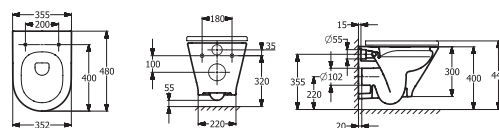

GAP

Miska WC podwieszana Rimless Round Compacto z deską wolnoopadającą SLIM (zestaw)

WYMIARY

Szerokość 355 mm.

Głębokość 480 mm.

Wysokość 400 mm.

KOLORY I WYKOŃCZENIA

00 Biały

RYSUNKI TECHNICZNE

INFORMACJE O PRODUKCIE

Nowość 2021 Miska WC krótka Compacto - tylko 48 cm, bezkolnierzowa Rimless, z ukrytym systemem montażu, przystosowana do splukiwania 4/2, 4,5/3 oraz 6/3l. Deska wolnoopadająca z materiału duroplast, z funkcją szybkiego demontażu.

Bezkolnierzowa

Kształt: Zaokrąglona

Sposób montażu: Na stelażu / do ściany

System splukiwania: Europejski

Zawiera deskę w zestawie

Zestaw montażowy: W komplecie

Miska WC kompaktowa

PASUJE DO

DUPLO ONE
WOLNOSTOJĄCY - Stelaż
podtynkowy do WC

890077020

DUPLO ONE - stelaż
podtynkowy (zabudowa
lekka) do misek WC
podwieszanych

890070020

Gap

Czyste formy przechodzą już do przeszłości, a trapezoidalne kształty i subtelne odwrotne kąty triumfują w kolekcji ceramiki Gap, którą można łatwo łączyć, niezależnie od stylu i wielkości przestrzeni w łazience. W naszych propozycjach znajdują się między innymi umywalki Gap, miski WC Gap, deski WC i bidety Gap.