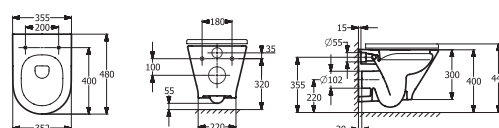

GAP

Miska WC podwieszana Rimless Round Compacto

WYMIARY

Szerokość 355 mm.

Głębokość 480 mm.

Wysokość 400 mm.

KOLORY I WYKOŃCZENIA

00 Biały

RYSUNKI TECHNICZNE

INFORMACJE O PRODUKCIE

Nowość 2021 Miska krótka Compacto - tylko 48 cm, bezkolnierzowa, z ukrytym systemem montażu, przystosowana do spłukiwania 2/4l, 3/4,5l oraz 3/6l

Bezkolnierzowa

Kształt: Zaokrąglona

Rodzaj odpływu: Poziomy

Sposób montażu: Na stelażu / do ściany

System spłukiwania: Europejski

Waga (kg): 20

Zestaw montażowy: W komplecie

Miska WC kompaktowa

PASUJE DO

Deska WC SLIM Compacto
wolnoopadająca Round