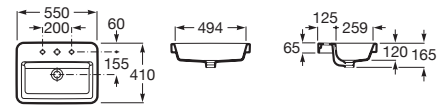

GAP ORIGINAL

Umywalka blatowa z otworem na baterię

WYMIARY

Szerokość 550 mm.

Głębokość 410 mm.

Wysokość 65 mm.

KOLORY I WYKOŃCZENIA

00 Biały

RYSUNKI TECHNICZNE

INFORMACJE O PRODUKCIE

Długość niecki (mm): 492

Głębokość niecki (mm): 120

Materiał: Ceramika sanitarna

Położenie niecki: Na środku

Położenie otworu na baterie: 1 Otwór na środku

Sposób montażu: Wpuszczana w blat

Szerokość niecki (mm): 257

Zestaw montażowy: Brak

Gap Original

Kolekcja Gap Original zapewnia kompaktowy i funkcjonalny styl. Szeroka gama umywalek i mebli łazienkowych Gap Original pozwala zoptymalizować każdą przestrzeń w łazience. Nowoczesne i eleganckie linie są zawsze mądrą decyzją.