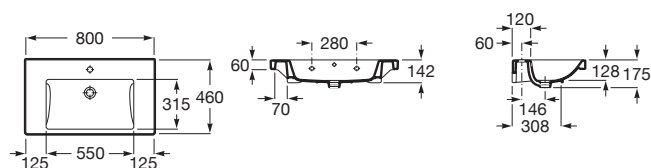

## Umywalka ścienna

WYMIARY

Szerokość 800 mm.

Głębokość 460 mm.

Wysokość 175 mm.

KOLORY I WYKOŃCZENIA

00 Biały

RYSUNKI TECHNICZNE

### INFORMACJE O PRODUKCIE

Długość niecki (mm): 550

Głębokość niecki (mm): 128

Materiał: Ceramika sanitarna

Pojemność umywalki (l): 8,8

Położenie niecki: Na środku

Położenie otworu na baterie: 1 Otwór na środku

Sposób montażu: Do ściany, Na meblu

Szerokość niecki (mm): 315

Szkliwiona od spodu

Waga (kg): 22

Zestaw montażowy: W komplecie