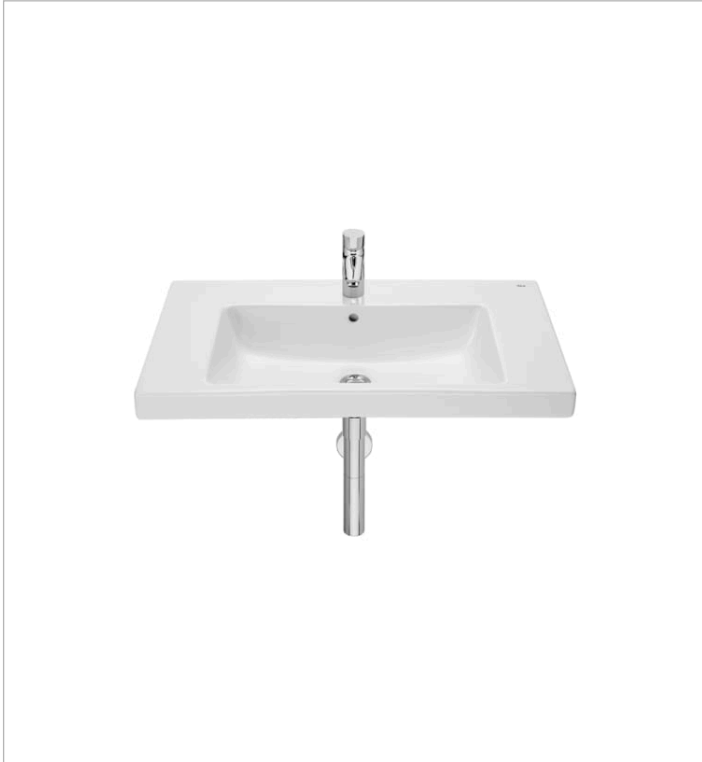

## Umywalka ścienna

WYMIARY

Szerokość 800 mm.

Głębokość 460 mm.

Wysokość 175 mm.

KOLORY I WYKOŃCZENIA

00 Biały

RYSUNKI TECHNICZNE

### INFORMACJE O PRODUKCIE

Długość niecki (mm): 550

Głębokość niecki (mm): 128

Materiał: Ceramika sanitarna

Pojemność umywalki (l): 8,8

Położenie niecki: Na środku

Położenie otworu na baterie: 1 Otwór na środku

## PASUJE DO

Zestaw unik 80 cm, szafka z umywalką, wersja compacto.

851497...

Zestaw unik 80 cm, szafka z umywalką, wersja compacto.

851499...

Syfon umywalkowy butelkowy

506401614

Ozdobny syfon umywalkowy

## Gap

Czyste formy przechodzą już do przeszłości, a trapezoidalne kształty i subtelne odwrotne kąty triumfują w kolekcji ceramiki Gap, którą można łatwo łączyć, niezależnie od stylu i wielkości przestrzeni w łazience. W naszych propozycjach znajdują się między innymi umywalki Gap, miski WC Gap, deski WC i bidety Gap.