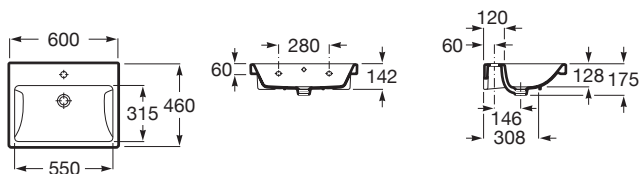

GAP

Umywalka ścienna

WYMIARY

Szerokość 600 mm.

Głębokość 460 mm.

Wysokość 175 mm.

KOLORY I WYKOŃCZENIA

00 Biały

RYSUNKI TECHNICZNE

INFORMACJE O PRODUKCIE

Długość niecki (mm): 550

Głębokość niecki (mm): 128

Materiał: Ceramika sanitarna

Pojemność umywalki (l): 8,8

Położenie niecki: Na środku

Położenie otworu na baterie: 1 Otwór na środku

Sposób montażu: Do ściany, Na meblu

Szerokość niecki (mm): 315

Szklwiona od spodu

Waga (kg): 16

Zestaw montażowy: W komplecie

PASUJE DO

Zestaw unik 60 cm, szafka z umywalką, wersja compacto.

851495...