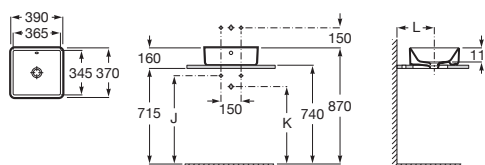

GAP

Umywalka nablutowa prostokątna

WYMIARY

Szerokość 390 mm.

Głębokość 370 mm.

Wysokość 130 mm.

KOLORY I WYKOŃCZENIA

00 Biały

RYSUNKI TECHNICZNE

INFORMACJE O PRODUKCIE

Długość niecki (mm): 365

Głębokość niecki (mm): 110

Kształt: Prostokątna

Materiał: Ceramika sanitarna

Pojemność umywalki (l): 3,9

Położenie niecki: Na środku

Położenie otworu na baterie: Brak otworów

Sposób montażu: Na blacie

Szerokość niecki (mm): 345

Szklwiona od tyłu

Waga (kg): 11

Zestaw montażowy: Brak

Trap	K	J	Trap			
Totem	530	610	Totem	Minimal	Bottle	L
Minimal			•	•		300-340
Bottle	610	640	•	•	•	240-290