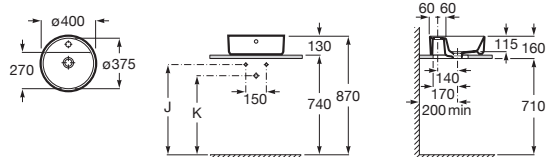

GAP

Umywalka nablutowa okrągła, z otworem na baterię, z przelewem

WYMIARY

Szerokość 400 mm.

Głębokość 400 mm.

Wysokość 130 mm.

KOLORY I WYKOŃCZENIA

00 Biały

RYSUNKI TECHNICZNE

Trap	K	J
Totem	530	610
Minimal		
Bottle	610	640

INFORMACJE O PRODUKCIE

Długość niecki (mm): 375

Głębokość niecki (mm): 115

Kształt: Zaokrąglona

Materiał: Ceramika sanitarna

Pojemność umywalki (l): 3,4

Położenie niecki: Na środku

Położenie otworu na baterie: 1 Otwór na środku

Sposób montażu: Na blacie

Szerokość niecki (mm): 270

Szklwiona od tyłu

Waga (kg): 10

Zestaw montażowy: Brak

Zintegrowana półka