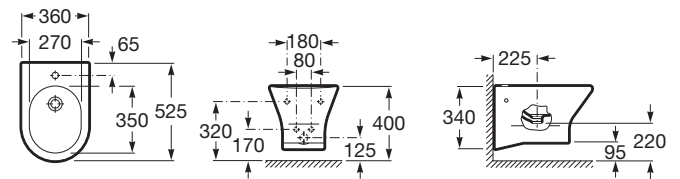

**NEXO**

**Bidet podwieszany**

WYMIARY

Szerokość 360 mm.

Głębokość 525 mm.

Wysokość 400 mm.

KOLORY I WYKOŃCZENIA

00 Biały

RYSUNKI TECHNICZNE

INFORMACJE O PRODUKCIE

Bez pokrywy

Kształt: Zaokrąglony

Położenie otworu na baterie: 1 Otwór na środku

Sposób montażu: Na stelażu / do ściany

**PASUJE DO**

Stelaż do bidetu