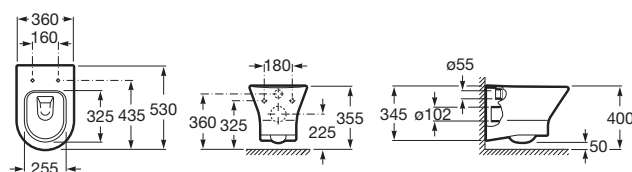

NEXO

Miska WC podwieszana Rimless z deską wolnoopadającą SLIM (zestaw)

WYMIARY

Szerokość 360 mm.

Głębokość 535 mm.

Wysokość 400 mm.

KOLORY I WYKOŃCZENIA

00 Biały

RYSUNKI TECHNICZNE

INFORMACJE O PRODUKCIE

Miska bezkolnierzowa przystosowana do spłukiwania 4/2, 4,5/3 oraz 6/3l. Deska wolnoopadająca slim z materiału duroplast, z funkcją łatwego demontażu.

Bezkolnierzowa

Kształt: Zaokrąglona

Rodzaj odpływu: Poziomy

Sposób montażu: Na stelażu / do ściany

System spłukiwania: Europejski

Nexo

Nexo to połączenie dwóch pozornie sprzecznych konceptów, które z powodzeniem zbiegają się w jednej kolekcji: Design i atrakcyjna cena. Kolekcja oferowana w wielu wariantach: Nexo bidety, Nexo miski WC, Nexo kompakty WC do każdej przestrzeni. Nowoczesny design i idealne proporcje dają wiele możliwości w różnych typach łazienki.