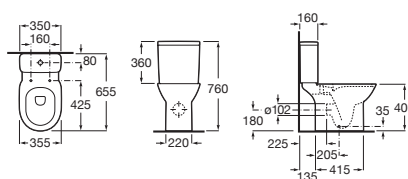

DEBBA

Kompakt WC Rimless Round ze zbiornikiem i deską wolnoopadającą slim (zestaw)

WYMIARY

Szerokość 355 mm.

Głębokość 655 mm.

Wysokość 760 mm.

KOLORY I WYKOŃCZENIA

00 Biały

RYSUNKI TECHNICZNE

INFORMACJE O PRODUKCIE

Kompakt WC bezkolnierzowy - Rimless. Zestaw składa się z miski wc, zbiornika z dopływem wody z boku i deski wolnoopadającej slim z duroplastu, z funkcją szybkiego demontażu. Dwudzielny, ekonomiczny system spłukiwania: 4,5/3L. Miska wc z odpływem uniwersalnym umożliwia montaż do odpływu poziomego jak i pionowego.

Bezkolnierzowa

Kształt: Zaokrąglona

Rodzaj odpływu: Podwójny

Sposób montażu: Do posadzki

System spłukiwania: Europejski

Zestaw montażowy: W komplecie

Debba

Nowa seria ceramiki i mebli DEBBA oferuje szeroką gamę rozwiązań, które pozwalają na stworzenie wymarzonej łazienki przy rozsądnym budżecie. W ofercie umywalki ścienne DEBBA, miski WC, deski i bidety DEBBA.