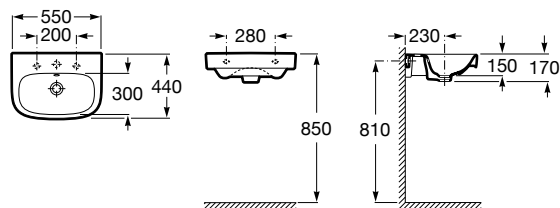

DEBBA

Umywalka ścienna

WYMIARY

Szerokość 550 mm.

Głębokość 440 mm.

Wysokość 170 mm.

KOLORY I WYKOŃCZENIA

00 Biały

RYSUNKI TECHNICZNE

INFORMACJE O PRODUKCIE

Produkt inwestycyjny - Łazienka dla Dzieci

Długość niecki (mm): 470

Głębokość niecki (mm): 120

Kształt: Prostokątna

Materiał: Ceramika sanitarna

Pojemność umywalki (l): 4

Położenie niecki: Na środku

Położenie otworu na baterie: 1 nacięcie, 1 otwór, 1 nacięcie

Sposób montażu: Do ściany

Szerokość niecki (mm): 300

Zestaw montażowy: W komplecie

PASUJE DO

Ozdobny syfon umywalkowy