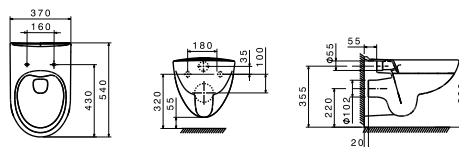

VICTORIA

**Miska podwieszana WC Rimless z deską wolnoopadającą PP (zestaw)**

WYMIARY

Szerokość 540 mm.

Głębokość 370 mm.

Wysokość 390 mm.

KOLORY I WYKOŃCZENIA

00 Biały

RYSUNKI TECHNICZNE

INFORMACJE O PRODUKCIE

Miska bezkolnierzowa przystosowana do spłukiwania 4/2, 4,5/3 oraz 6/3l. Deska wolnoopadająca z materiału polipropylen z zawiasami plastikowymi.

Bezkolnierzowa

Kształt: Zaokrąglona

Rodzaj odpływu: Poziomy

Sposób montażu: Na stelażu / do ściany

System spłukiwania: Europejski