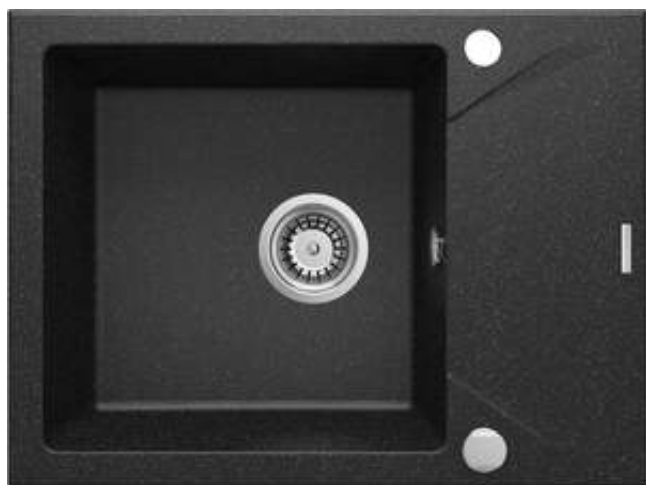

## Zlewozmywak granitowy 1-komorowy z ociekaczem

Cena Netto: **617,07 zł**  
Cena Brutto: **759,00 zł**

deante

Kod produktu: ZQJ\_211A

Kolor: odcienie szarości, czarny

EAN: 05908212054260

Projektant: Michał Łój

### Zlewozmywak

Wykończenie:	grafit
Rodzaj powierzchni:	mat
Materiał:	granit
Sposób montażu:	wpuszczany
Ilość komór zlewozmywaka:	1
Minimalna szerokość szafki [mm]:	500
Szerokość [mm]:	440
Długość [mm]:	590
Wysokość [mm]:	193
Głębokość komory 1 [mm]:	180
Wycięcie w blacie (wpuszczany) - długość [mm]:	570
Wycięcie w blacie (wpuszczany) - szerokość [mm]:	420
Odwracalny:	Tak
wyposażony w osprzęt:	Tak
Liczba otworów gotowych:	2
Liczba otworów podfrezowanych:	0