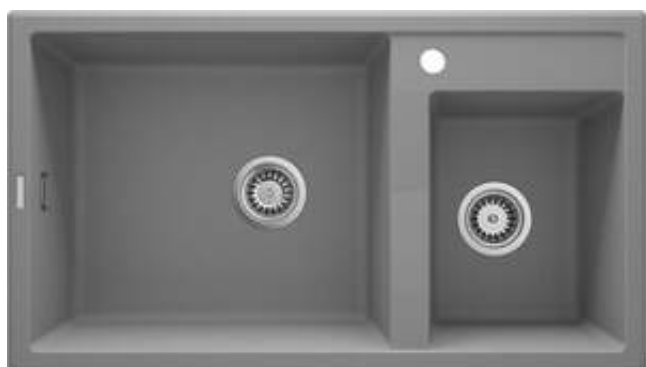

ERIDAN Zlewozmywak granitowy 2- komorowy

Cena Netto: 1137,40 zł
Cena Brutto: 1399,00 zł

deante

Kod produktu: ZQE_S20B

Kolor: odcienie szarości

EAN: 05908212080832

Projektant: Michał Łój

Gwarancja [lata]: 18

Zlewozmywak

Wykończenie:	szary metalik
Rodzaj powierzchni:	mat
Materiał:	granit
Sposób montażu:	wpuszczany
Ilość komór zlewozmywaka:	2
Minimalna szerokość szafki [mm]:	900
Szerokość [mm]:	500
Długość [mm]:	880
Wysokość [mm]:	200
Głębokość komory 1 [mm]:	187
Głębokość komory 2 [mm]:	187
Wycięcie w blacie (wpuszczany) - długość [mm]:	860
Wycięcie w blacie (wpuszczany) - szerokość [mm]:	480
wyposażony w osprzęt:	Tak
Liczba otworów gotowych:	1
Liczba otworów podfrezowanych:	2

Osprzęt do zlewozmywaka

Wykończenie:	stal
Rodzaj korka:	automatyczny
Syfon oszczędzający miejsce Space- Saver:	Tak
Syfon teleskopowy:	Tak
Możliwość podłączenia zmywarki/ pralki:	Tak

Wyróżniki:

- Najdłuższa 18-letnia gwarancja
- Najwyższej jakości naturalny kompozyt granitowy
- Właściwości granitu Deante: odporność na uderzenia, wysoką temperaturę, przebarwienia, szok termiczny - zgodnie z normą europejską PN-EN 13310
- Osprzęt z automatycznym zamknięciem odpływu
- Wyjątkowo obszerna i głęboka komora pomieści nawet blachy wyjęte z piekarnika
- Zlewozmywak wyprodukowany w Polsce
- Wykończenie wzbogacone jonami srebra dodaje właściwości antyseptycznych
- Teleskopowy, gotowy do montażu syfon oszczędzający miejsce Space-saver Lux ułatwiający m.in. segregację śmieci
- ECO opakowanie wykonane z materiałów przyjaznych środowisku
- Właściwości hydrofobowe odpychają cząsteczki wody
- Dostępne dedykowane preparaty, ułatwiające pielęgnację produktów
- Odporność na wysoką temperaturę (250° C)
- Zlewozmywak wyposażony w osprzęt z podłączeniem do zmywarki

- Zlewozmywak dostępny w różnych wykończeniach