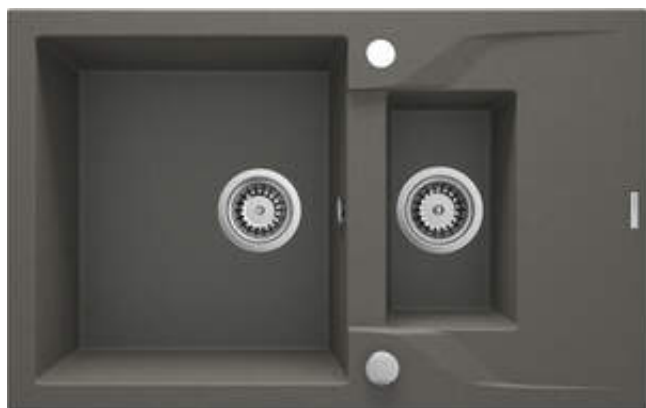

ANDANTE

Zlewozmywak granitowy

undefined

Cena Netto: 755,28 zł
Cena Brutto: 929,00 zł

deante

Kod produktu: ZQN_T513

Kolor: odcienie szarości

EAN: 05908212088760

Projektant: Michał Łój

Gwarancja [lata]: 18

Zlewozmywak

Wykończenie:	antracyt metalik
Rodzaj powierzchni:	mat
Materiał:	granit
Sposób montażu:	wpuszczany
Minimalna szerokość szafki [mm]:	700
Szerokość [mm]:	490
Długość [mm]:	780
Wysokość [mm]:	194
Głębokość komory 1 [mm]:	180
Głębokość komory 2 [mm]:	120
Wycięcie w blacie (wpuszczany) - długość [mm]:	760
Wycięcie w blacie (wpuszczany) - szerokość [mm]:	470
Odwracalny:	Tak
wyposażony w osprzęt:	Tak
Liczba otworów gotowych:	2
Liczba otworów podfrezowanych:	0

Osprzęt do zlewozmywaka

Wykończenie:	biały, stal
Rodzaj korka:	automatyczny
Syfon oszczędzający miejsce Space-Saver:	Tak
Możliwość podłączenia zmywarki/pralki:	Tak

Wyróżniki:

- Najdłuższa 18-letnia gwarancja
- Najwyższej jakości naturalny kompozyt granitowy
- Właściwości granitu Deante: odporność na uderzenia, wysoką temperaturę, przebarwienia, szok termiczny - zgodnie z normą europejską PN-EN 13310
- Osprzęt z automatycznym zamknięciem odpływu
- Dodatkowa wielofunkcyjna mała komora - np. do płukania warzyw i owoców lub podłączenia młynka
- Zlewozmywak wyprodukowany w Polsce
- Syfon oszczędzający miejsce Space-saver ułatwiający m.in. segregację śmieci
- ECO opakowanie wykonane z materiałów przyjaznych środowisku
- Właściwości hydrofobowe odpychają cząsteczki wody
- Dostępne dedykowane preparaty, ułatwiające pielęgnację produktów
- Odporność na wysoką temperaturę (250° C)
- Zlewozmywak odwracalny - zamontuj z komorą z po lewej lub po prawej
- Zlewozmywak wyposażony w osprzęt z podłączeniem do zmywarki

- Zlewozmywak dostępny w różnych wykończeniach