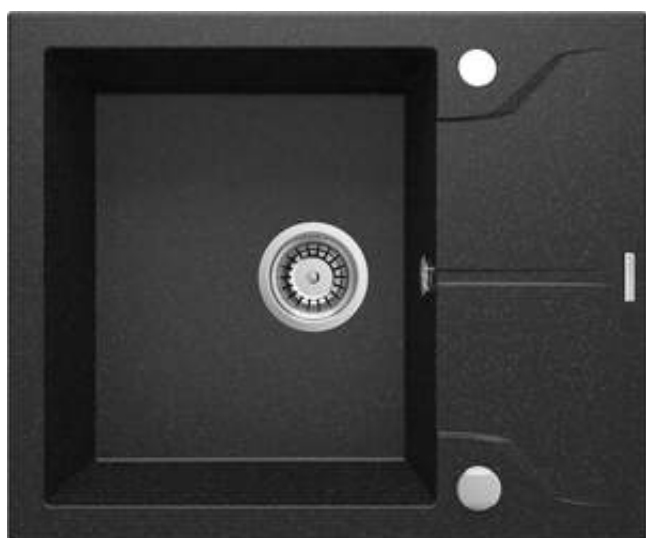

ANDANTE

Zlewozmywak granitowy 1-komorowy z ociekaczem

Cena Netto: **673,98 zł**
Cena Brutto: **829,00 zł**

deante

Kod produktu: ZQN_211A

Kolor: odcienie szarości, czarny

EAN: 05908212041956

Projektant: Michał Łój

Gwarancja [lata]: 18

Zlewozmywak

Wykończenie:	grafit
Rodzaj powierzchni:	mat
Materiał:	granit
Sposób montażu:	wpuszczany
Ilość komór zlewozmywaka:	1
Minimalna szerokość szafki [mm]:	500
Szerokość [mm]:	490
Długość [mm]:	590
Wysokość [mm]:	194
Głębokość komory 1 [mm]:	180
Wycięcie w blacie (wpuszczany) - długość [mm]:	570
Wycięcie w blacie (wpuszczany) - szerokość [mm]:	470
Odwracalny:	Tak
wyposażony w osprzęt:	Tak
Liczba otworów gotowych:	2
Liczba otworów podfrezowanych:	0

Osprzęt do zlewozmywaka

Wykończenie:	stal
Rodzaj korka:	automatyczny
Syfon oszczędzający miejsce Space-Saver:	Tak
Możliwość podłączenia zmywarki/pralki:	Tak

Wyróżniki:

- Najdłuższa 18-letnia gwarancja
- Najwyższej jakości naturalny kompozyt granitowy
- Właściwości granitu Deante: odporność na uderzenia, wysoką temperaturę, przebarwienia, szok termiczny - zgodnie z normą europejską PN-EN 13310
- Osprzęt z automatycznym zamknięciem odpływu
- Zlewozmywak wyprodukowany w Polsce
- Syfon oszczędzający miejsce Space-saver ułatwiający m.in. segregację śmieci
- ECO opakowanie wykonane z materiałów przyjaznych środowisku
- Właściwości hydrofobowe odpychają cząsteczki wody
- Dostępne dedykowane preparaty, ułatwiające pielęgnację produktów
- Odporność na wysoką temperaturę (250° C)
- Zlewozmywak odwracalny - zamontuj z komorą z po lewej lub po prawej
- Zlewozmywak wyposażony w osprzęt z podłączeniem do zmywarki
- Zlewozmywak dostępny w różnych wykończeniach
- Tylko najlepsze materiały, których jakość potwierdzamy