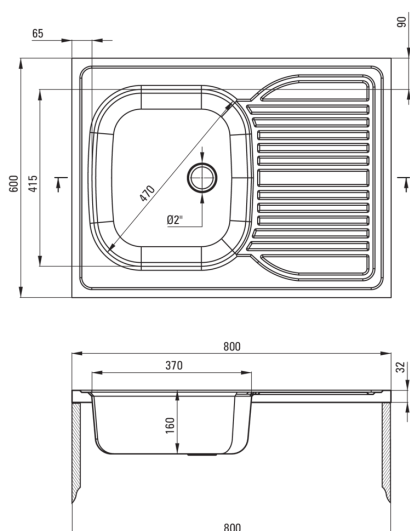

TANGO

Zlewozmywak stalowy 1-komorowy z ociekaczem

Cena Netto: 234,96 zł

Cena Brutto: 289,00 zł

deante

Kod produktu: ZM6_3110

EAN: 05907650845812

Kolor: srebrny

Gwarancja [lata]: 2

Zlewozmywak

Wykończenie	stal, dekor
Rodzaj powierzchni	dekor
Materiał	stal 201
Sposób montażu	nakładany
Ilość komór zlewozmywaka	1
Minimalna szerokość szafki [mm]	800
Szerokość [mm]	600
Długość [mm]	800
Wysokość [mm]	160
Głębokość komory 1 [mm]	160
Odwracalny	Tak
Wyposażony w osprzęt	Tak
Średnica odpływu	2"
Liczba otworów gotowych	0