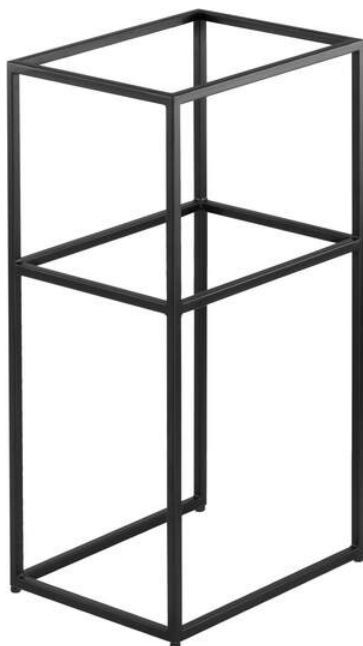

Kod produktu: CKC\_N30A

Kolor: czarny

EAN: 05907650873419

Projektant: Michał Łój, Katarzyna Łogwinienko

Gwarancja [lata]: 2

#### Konsole

Szerokość [mm]:	400
Długość [mm]:	300
Wysokość [mm]:	760
Sposób montażu:	stojący
Odwracalny:	Tak

#### Wyróżniki:

- Swoboda łączenia elementów - łącz konsole i słupki wg własnego uznania
- Solidna i wytrzymała stalowa konstrukcja
- Łatwość pielęgnacji
- Stal malowana proszkowo
- Dostępne dedykowane preparaty, ułatwiające pielęgnację produktów
- Konsola odwracalna
- Inne produkty w kolekcji - urządz całą łazienkę!
- Tylko najlepsze materiały, których jakość potwierdzamy badaniami w laboratorium

#### Opis produktu:

Stalowy słupek to dopełnienie kolekcji Correo zaprojektowanej przez Kasię Łogwinienko i Michała Łoja. Pozwala rozbudować konsolę łazienkową o dodatkowe moduły. Słupek nie posiada żadnych uciążliwych zakamarków, więc jest łatwy do utrzymania w czystości. To solidna, malowana proszkowo konstrukcja, która będzie nam służyć latami. Można do niego dobrać jedną lub dwie półki z kolekcji Correo.