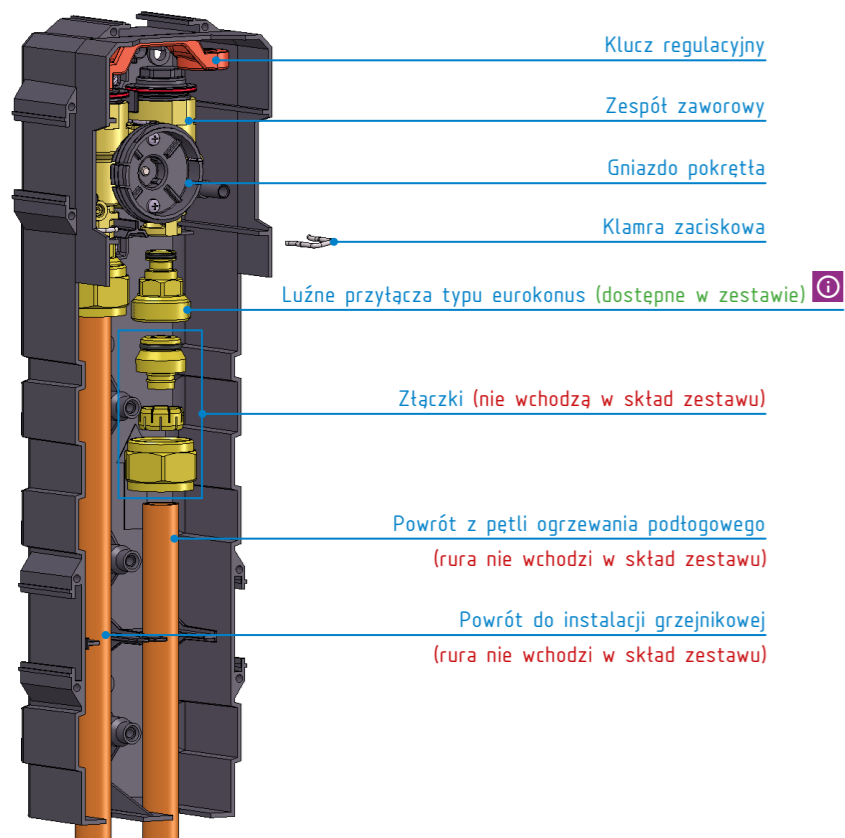

Zestaw RTL-Box 324 Vario z zaworem termostatycznym typu RTL i kasetą podtynkową

BUDOWA

Za pomocą luźnych przyłączy typu eurokonus można szybko i łatwo podłączyć rury instalacji ogrzewania płaszczyznowego.

karta produktowa

Zestaw RTL-Box 324 Vario z zaworem termostatycznym typu RTL i kasetą podtynkową

PRZYKŁADOWY SCHEMAT APLIKACYJNY

Zestaw RTL-Box 324 Vario - zastosowanie w łazience z grzejnikiem drabinkowym.

Zestaw RTL-Box 324 Vario z zaworem termostaticznym typu RTL i kasetą podtylnkową

Prosty w montażu

Precyzyjnie regulowana głębokość montażowa w zakresie 63–85 mm.

Elegancki wygląd

Estetyczna, minimalistyczna konstrukcja.

OPIS

RTL-Box 324 Vario składa się z kompaktowego panelu oraz pokrętła głowicy termostaticznej wykonanych z wytrzymałego plastiku. Pod panelem znajduje się rama montażowa i kanał, w którym osadzono zespół zaworowy. Kanałem doprowadzane są rury instalacji ogrzewania płaszczyznowego, które można szybko i łatwo podłączyć za pomocą luźnych przyłączy typu eurokonus.