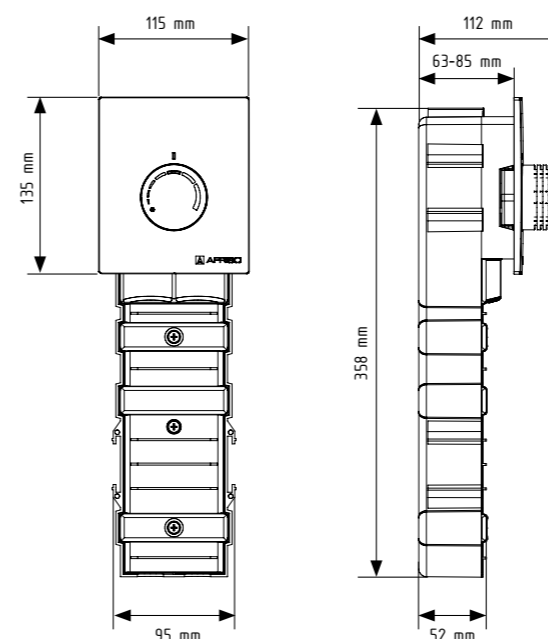

Proste podłączenie

Łatwe podłączenie do istniejącej instalacji.

ZASTOSOWANIE

Nowy zestaw RTL-Box 324 Vario z zaworem typu RTL został zaprojektowany do regulacji temperatury w pomieszczeniach, które do tej pory były wyłącznie ogrzewane przez grzejnik. Zestaw RTL-Box 324 Vario umożliwia podłączenie nowo wykonanej instalacji ogrzewania podłogowego lub ściennego do istniejącej instalacji grzejnikowej. Świetnie sprawdzi się również wszędzie tam, gdzie zachodzi potrzeba wykonania instalacji ogrzewania podłogowego na niewielkiej powierzchni, jak np. w łazienkach.

OPIS

RTL-Box 324 Vario składa się z kompaktowego panelu oraz pokrętła głowicy termostaticznej wykonanych z wytrzymałego plastiku. Pod panelem znajduje się rama montażowa i kanał, w którym osadzono zespół zaworowy. Kanałem doprowadzane są rury instalacji ogrzewania płaszczyznowego, które można szybko i łatwo podłączyć za pomocą luźnych przyłączy typu eurokonus.

DANE TECHNICZNE

Parametr/część	Wartość/opis
Zakres regulacji temperatury powrotu	20÷48°C
Zakres regulacji temperatury w pomieszczeniu	8÷28°C
Wymiary panelu (szer. x wys.)	115 x 135 mm
Głębokość montażowa	regulowana w zakresie 63-85 mm maksymalną głębokość można przedłużyć o dodatkowe 20 mm (do 105 mm) stosując adapter Art.-Nr 78 331
Przyłącza	eurokonus G^{3/4}"
Temperatura medium	max 90°C
Ciśnienie	max 6 bar

WYMIARY