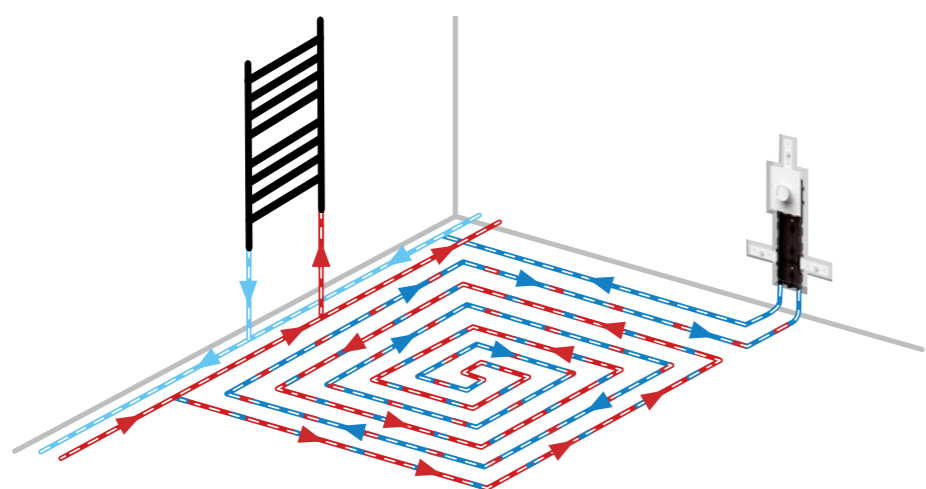

Zestaw RTL-Box 324 Vario z zaworem termostatycznym typu RTL i kasetą podtynkową

BUDOWA

Za pomocą luźnych przyłączy typu eurokonus można szybko i łatwo podłączyć rury instalacji ogrzewania płaszczyznowego.

karta produktowa

Zestaw RTL-Box 324 Vario z zaworem termostatycznym typu RTL i kasetą podtynkową

PRZYKŁADOWY SCHEMAT APLIKACYJNY

Zestaw RTL-Box 324 Vario - zastosowanie w łazience z grzejnikiem drabinkowym.

OPIS

RTL-Box 324 Vario składa się z kompaktowego panelu oraz pokrętła głowicy termostaticznej wykonanych z wytrzymałego plastiku. Pod panelem znajduje się rama montażowa i kanał, w którym osadzono zespół zaworowy. Kanałem doprowadzane są rury instalacji ogrzewania płaszczyznowego, które można szybko i łatwo podłączyć za pomocą luźnych przyłączy typu eurokonus.

DANE TECHNICZNE

Parametr/część	Wartość/opis
Zakres regulacji temperatury powrotu	20÷48°C
Zakres regulacji temperatury w pomieszczeniu	8÷28°C
Wymiary panelu (szer. x wys.)	115 x 135 mm
Głębokość montażowa	regulowana w zakresie 63-85 mm maksymalną głębokość można przedłużyć o dodatkowe 20 mm (do 105 mm) stosując adapter Art.-Nr 78 331
Przyłącza	eurokonus G ^{3/4} "
Temperatura medium	max 90°C
Ciśnienie	max 6 bar