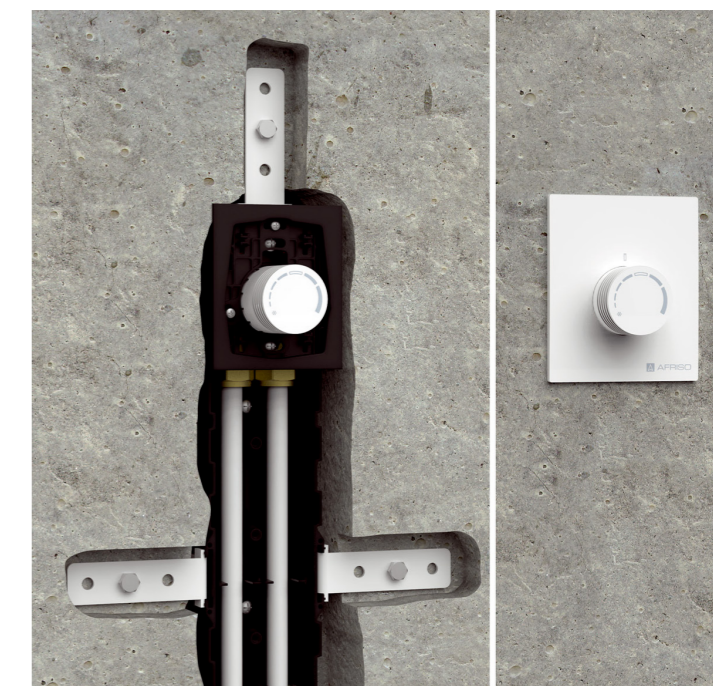

PRZYKŁADOWA REALIZACJA

Istnieje możliwość dokupienia zestawu przedłużającego maksymalną głębokość montażową zestawu RTL-Box 324 o dodatkowe 20 mm.

Art.-Nr 78 331