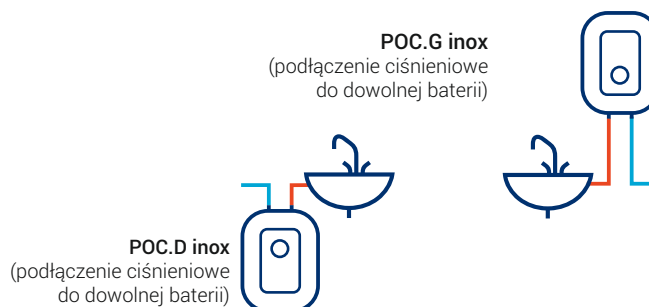

POC 10 inox

IP24

A

5lat*
gwarancji

Ogrzewacze do umywalki,
ze zbiornikiem ze stali nierdzewnej

POC 5 inox

IP24

A

5lat*
gwarancji

Zastosowanie

Najważniejsze zalety

Zbiornik ze stali nierdzewnej

- odporny na korozję
- nie wymaga okresowej wymiany anody

Wydajna grzałka o mocy 2000W

- 5,5 min. dla 5 litrów
- 11 min. dla 10 litrów (podgrzewanie wody 10-40°C)

Klasa energetyczna A

- bardzo małe straty energii

Komfortowa regulacja temperatury

- płynna zmiana temperatury wody w zakresie 23-70°C

Wymiary

Dane techniczne

Kod produktu	Moc znamionowa / zasilanie	Ciśnienie wody (MPa)	Pojemność (l)	Czas nagrzewania $\Delta t = 30^\circ\text{C}$ (min.)
POC.D-5	2 kW / 230V	0,6	5	5,5
POC.G-5	2 kW / 230V	0,6	5	5,5
POC.D-5 600W	0,6 kW / 230V	0,6	5	18
POC.D-10	2 kW / 230V	0,6	10	11
POC.G-10	2 kW / 230V	0,6	10	11