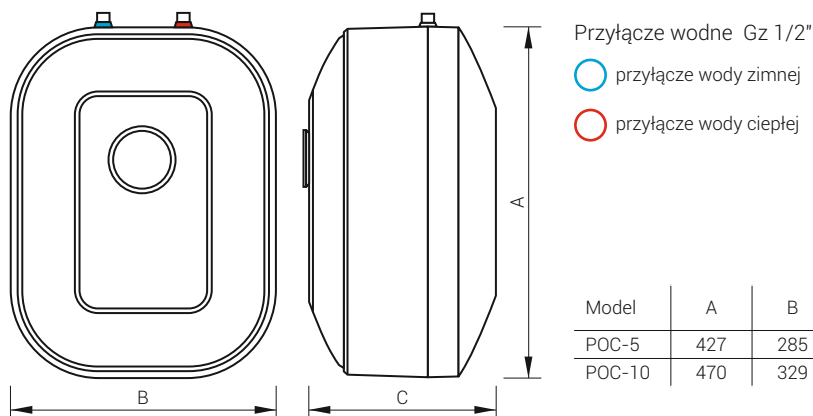

Klasa energetyczna A

- bardzo małe straty energii

Komfortowa regulacja temperatury

- płynna zmiana temperatury wody w zakresie 23-70°C

Wymiary

Dane techniczne

Kod produktu	Moc znamionowa / zasilanie	Ciśnienie wody (MPa)	Pojemność (l)	Czas nagrzewania $\Delta t = 30^\circ\text{C}$ (min.)
POC.D-5	2 kW / 230V	0,6	5	5,5
POC.G-5	2 kW / 230V	0,6	5	5,5
POC.D-5 600W	0,6 kW / 230V	0,6	5	18
POC.D-10	2 kW / 230V	0,6	10	11
POC.G-10	2 kW / 230V	0,6	10	11