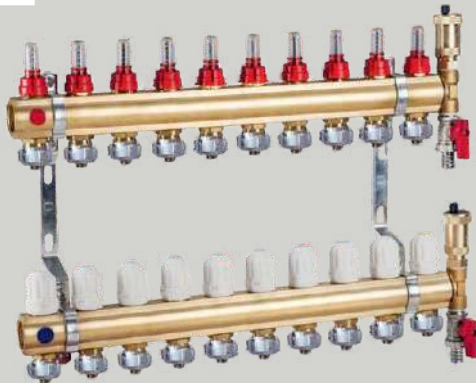

HAPEX

572,22
NETTO

703,83 BRUTTO

ROZDZIELACZ PODŁOGOWEGO OGRZEWANIA
10 OBWODOWY PHA-107/A

INDEKS PRODUCENTA: 30-107-1000-030
INDEKS HURTOWNI: 3112PE00030