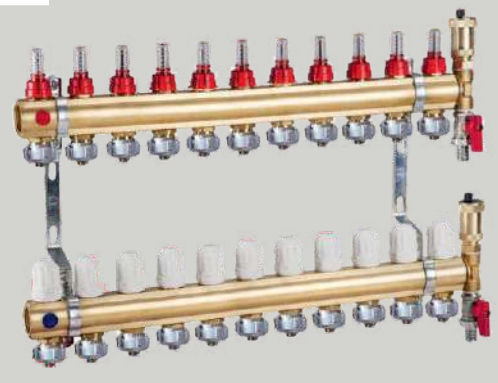

**HAPEX**

**572,22**  
NETTO

**703,83** BRUTTO

ROZDZIELACZ PODŁOGOWEGO OGRZEWANIA  
10 OBWODOWY PHA-107/A

INDEKS PRODUCENTA: 30-107-1000-030  
INDEKS HURTOWNI: 3112PE00030

**HAPEX**

**625,57**  
NETTO

**769,45** BRUTTO